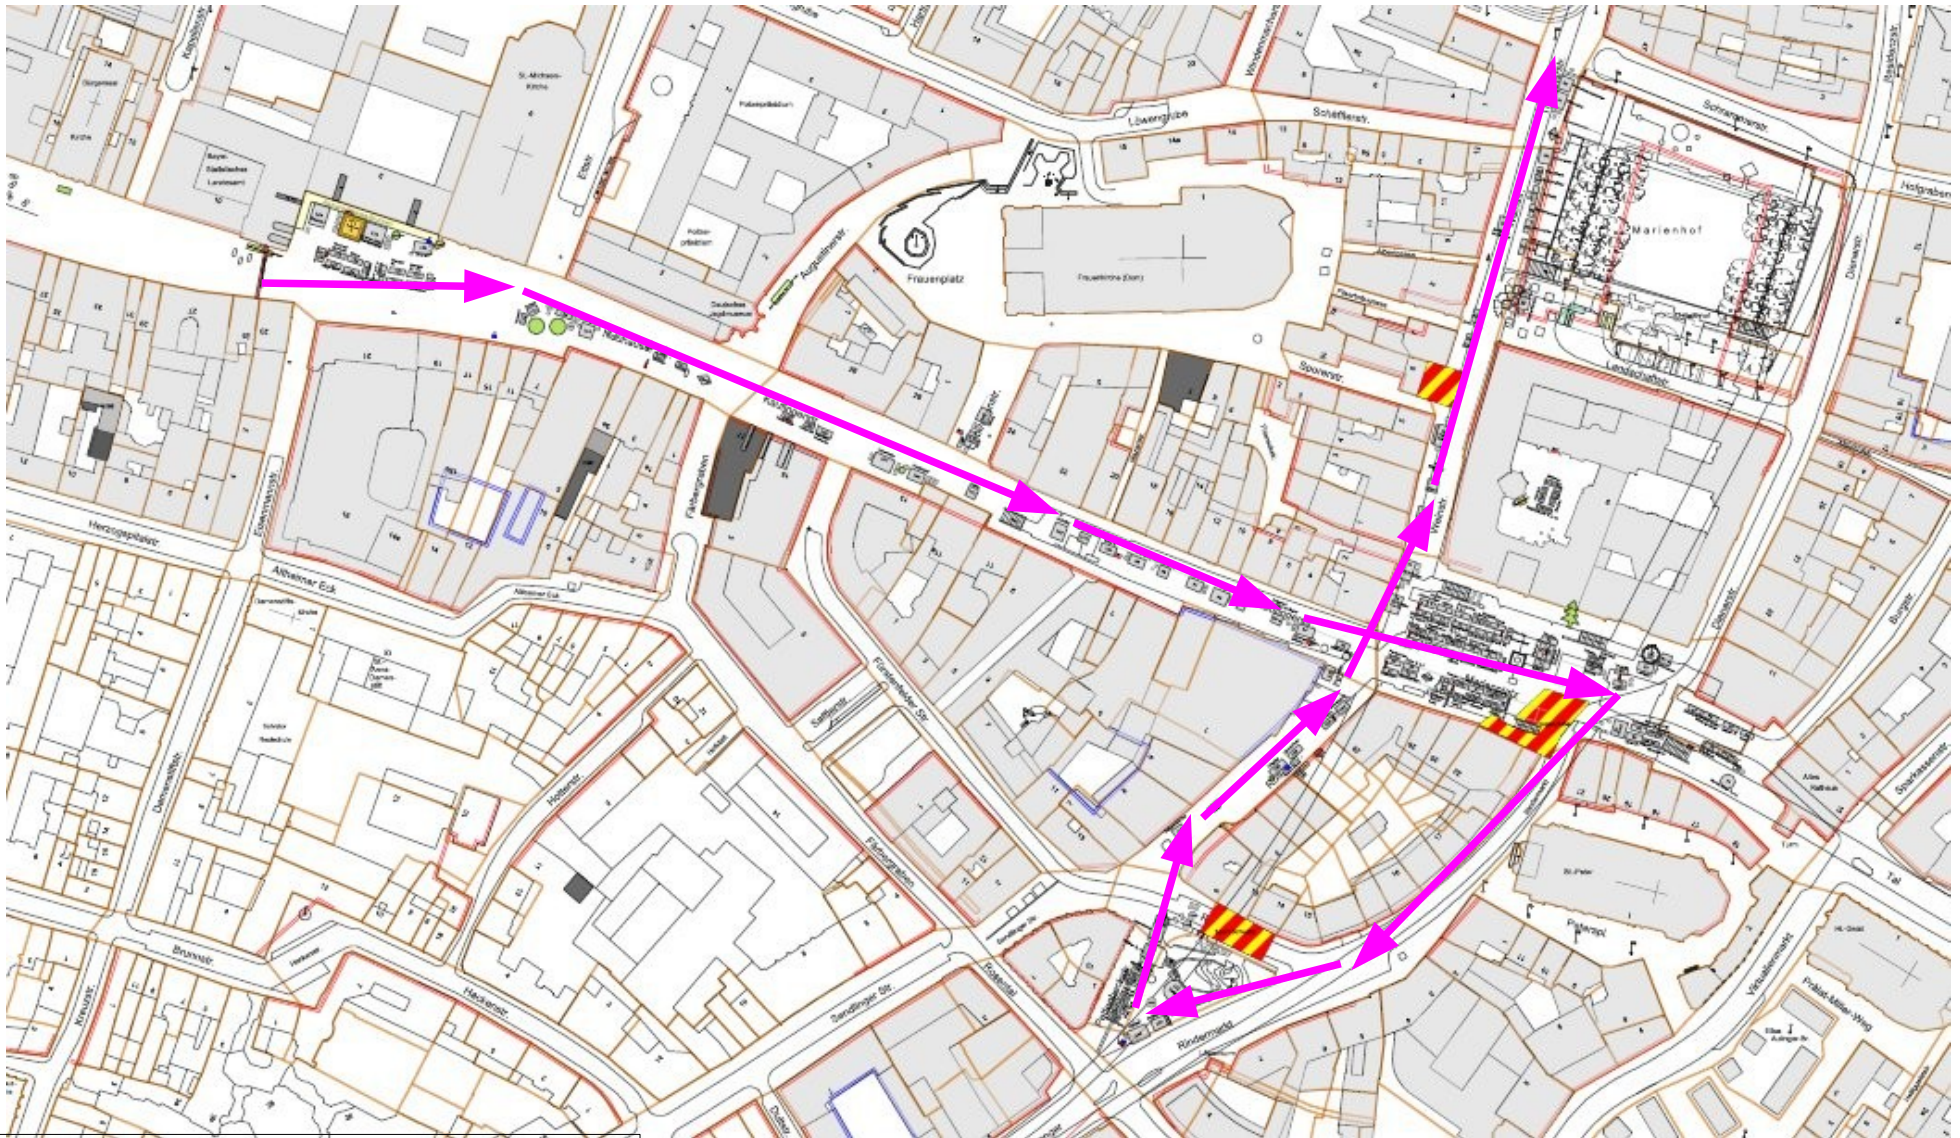

Laufweg (großer) Krampuslauf am 11.12.2016, 15-17 Uhr

Landeshauptstadt
München

Referat für Arbeit und
Wirtschaft
Veranstaltungen

Veranstaltung:
Münchener Christkindlmarkt

Laufweg Krampusse: 